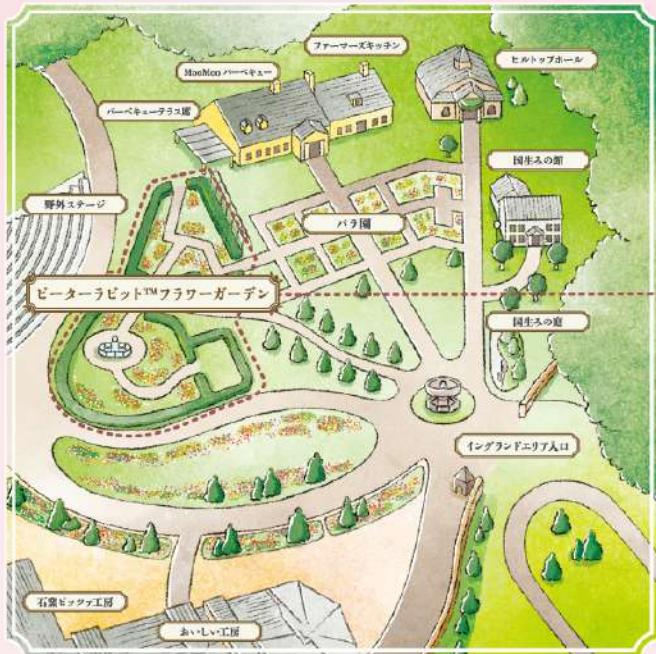

イングランドの丘 検索

www.england-hill.com

※イベント、体験教室などの詳細は上記までお問い合わせ下さい。※表示価格は全て消費税込みの金額です。※動物の展示・ふれあい時間等は事前にご確認ください。

●社名または名称/南淡路農業公園株式会社 園田善利 ●動物取扱責任者/後藤敦 ●事業所の名称/淡路ファームパーク イングランドの丘 兵庫県南あわじ市八木養宜上1401番地 ●動物取扱業の種別/展示 兵衛第0645030号 ●登録年月日/平成18年8月17日 ●有効期限の末日/令和8年8月17日

ピーターラビット™ フラワーガーデン

淡路島花みどりフェア2025（南あわじ会場：淡路ファームパーク イングランドの丘）にて、「ピーターラビット™フラワーガーデン」が2025年3月20日（木・祝）にオープン致します。

イングランドエリアに広がる「イングリッシュローズガーデン」の一部がピーターラビット™の絵本をイメージした世界に生まれ変わります。

英国庭園の特徴である整った花壇、広々とした芝生、多様な植物種、そして絵本の世界から飛び出してきたかのようなピーターとその仲間たちが皆さまをお出迎えます。

フラワーガーデンを彩る季節に応じた花々や、バラをはじめとした多種多様な植物を見ることが出来るほか、マグレガーおじさんの畑をイメージしたたくさんの農作物が植えられたエリアなど、イングランドの丘ならではの見どころが盛りだくさん！

その他、絵本を再現したフォトスポットもあり、没入感溢れる体験を楽しむことが出来ます。

ピーターラビット™フラワーガーデン

Event 1
フラワースタンプラリー

園内のチェックポイントでスタンプを集めて応募すると淡路島の特産品、オリジナルグッズ、淡路花みどりフェア2025グッズなどをプレゼント。

日程 3/20(木・祝)~4/27(日)
会場 イングランドの丘 園内

Event 2
フラワーフォトキャンペーン

フラワーガーデンに設置された二次元コードから表示できる、オリジナルフォトフレームを使って、「映え写真」を撮影しよう！写真をインスタグラムに投稿すると、抽選で淡路島特産品やオリジナルグッズ、淡路花みどりフェア2025グッズなどが当たる！

日程 3/20(木・祝)~4/27(日)
会場 イングランドの丘 園内